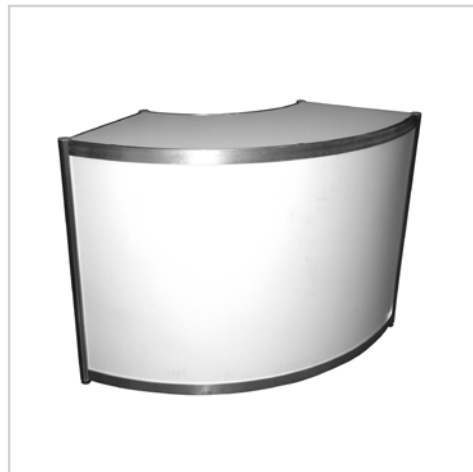

Gris Charcoal / Charcoal Grey

Cube "Moon" Cube • 215

(18" de haut / 18" high)

Table à café/Coffee table 30" • 300

(30" de haut / 30" high)

Table 30" - 36" • 301

(42" de haut / 42" high)

Table bistro/Bistro table 30" • **302**

8' Table drapée/Draped table (42"h) • **308**

Bleu royal / Royal Blue

Rideau/Curtain (8'h) • **400**

Bleu royal / Royal Blue

Rideau/Curtain (3'h) • **401**

Podium 0.5m x 0.5m x 1m • **600**

Comptoir/Counter • **601** • 1m x 0.5m x 1m