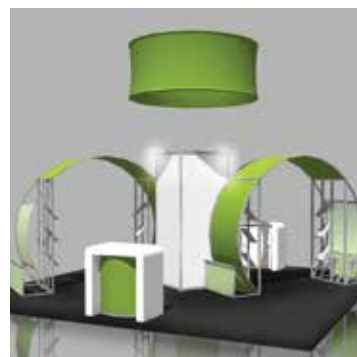

Pack n' Go - **Pack n' Go**

Location de Stands Clé-en-Main - **Turnkey Exhibit Rental**

info@archex.ca

Suivez-nous / **Follow us**

révélezexcellence exhibitingexcellence

9200 Henri Bourassa Ouest, Montréal, QC H4S 1L5, Canada
Tel: 1.800.499.1012 Tel: 514.334.1012 Fax: 514.334.1180
www.archex.ca - info@archex.ca